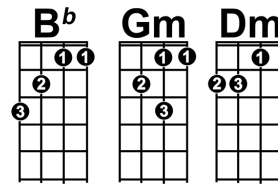

Am Ende kommt immer der Schluss

(4/4 Calypso)

Max Raabe,

Dm Dm Gm Gm A7 A7 Dm Dm

Csus4

Dm Dm

Ich wünsch dir Guten Morgen

Bb Bb

Hallo, Guten Tag

Csus4 Csus4

Hab ich dir schon gesagt,

A7 A7

dass ich das Leben so gern mag.

Dm Dm Bb Bb

Mach dir keine Sorgen, lass die Sonne rein

Csus4 Csus4 Asus4 A7

Und genieß den Tag, es könnt der Letzte sein, denn

Asus4

Refrain:

Dm Dm Gm Gm

Am Ende, am Ende kommt immer Schluss, bis dahin tobt das Leben

A7 A7 Dm Dm

Am Ende, am Ende heißt es doch musst ... den Löffel abgeben

Dm Dm Gm Gm

Am Ende, am Ende kommt immer der Schluss, bis dahin hab ich Spaß

A7 A7 Dm Dm

Am Ende, am Ende beißen wir ins Gras

Instrumental:

Dm Dm Gm Gm A7 A7 Dm Dm Dm Dm Gm Gm A7 A7 Dm Dm

Dm Dm

Wir kommen auf die Welt